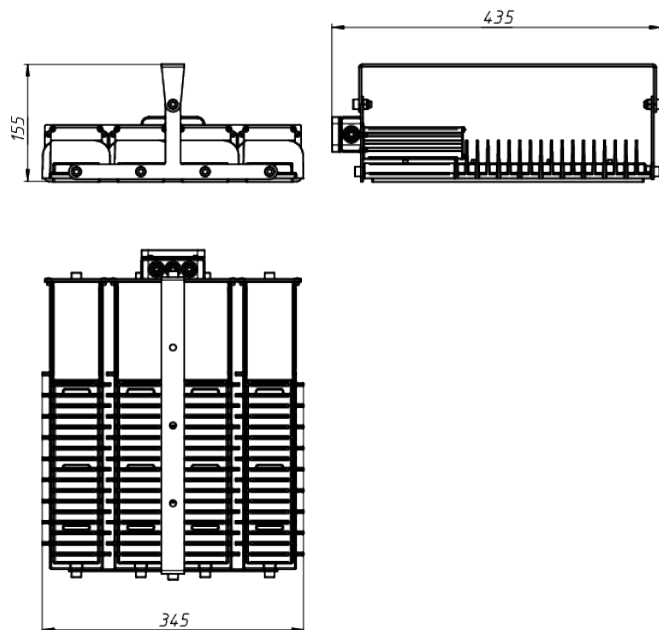

LAD LED R320-4-MG-50 лура

Модель / Артикул	LAD LED R320-4-MG-50 лура
Световой поток*, Лм	32784
Угол излучения	150°x70°
Энергопотребление, Вт	220
Цветовая температура**, К	5000K
Индекс цветопередачи***	Ra 70
Кэффициент мощности	0.95
Номинальное напряжение питания****, В	AC230
Влаго и пылезащита	IP65
Вид климатического исполнения	УХЛ1
Класс защиты от поражения эл. током	I
Диапазон рабочих температур	-65°С ... +70°С
Тип крепления	Лура
Габаритные размеры светильника*****, мм	435 x 345 x 155
Гарантийный срок	5 лет